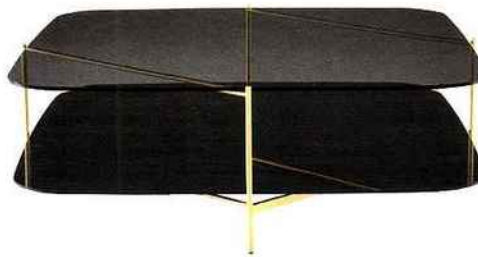

Lily
Marc Thorpe

Plateau en marbre,
piètement en métal
peint noir
*Marble top, black
painted metal structure*

L. 115 x l. 70 x h. 29 cm

Casamania
A partir de 918 euros

Stimrony
Maurizio Peregalli

Structure en acier et
plateau en tôle d'acier
laqué noire
*Steel structure and steel
lacquered black top*

Dimensions variables

Zeus
750 euros

Slit
Studio Hay

Acier peint finition mat
ou laiton effet miroir,
noir ou gris
*Steel painted matte
finish or brass effect
mirror, black or grey*

L. 45,8 x h. 35,5 cm

Hay
A partir de 160 euros

Minibottle
Barber&Osgerby

Une fabrication en
céramique
forall's ceramic table

Ø 45 x h. 42 cm

Cappellini
A partir de 1 320 euros

Yop
Lievore Altherr Molina

Plateau en HPL,
mélaminé ou laminé,
piétement en aluminium
*HPL, melaminé or
laminated, aluminium
base*

Ø 59 x h. 72 cm

Arper
En cours d'édition

Bistro
Jean-Louis Iratzoki

Plateau en marbre
massif, pied en acier,
pliable
*solid marble top, steel
base, foldable*

Ø 60/70 x h. 105 cm

Retegui
A partir de 1 390 euros