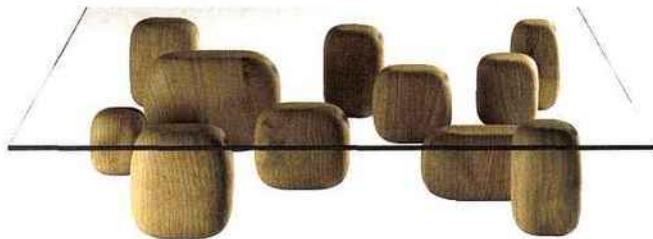

BEST OF DESIGN I 2016-2017

Soho Studio CoEdition

Plateau en MDF plaqué
noyer, piétement en
métal laqué noir
*W about round-top on
MDF - top in black
lacquered metal*

L. 160 x l. 55 x h. 35 cm

CoEdition
A partir de 295 euros

Ishi Nendo

Piètement en cèdre du
Liban massif arrondi,
plateau en verre
*Libanese cedar round
massif leg, glass plate*

L. 150 x l. 150 x h 25 cm

e DePadova
Prix sur demande

Palladio Claesson Koivisto Rune