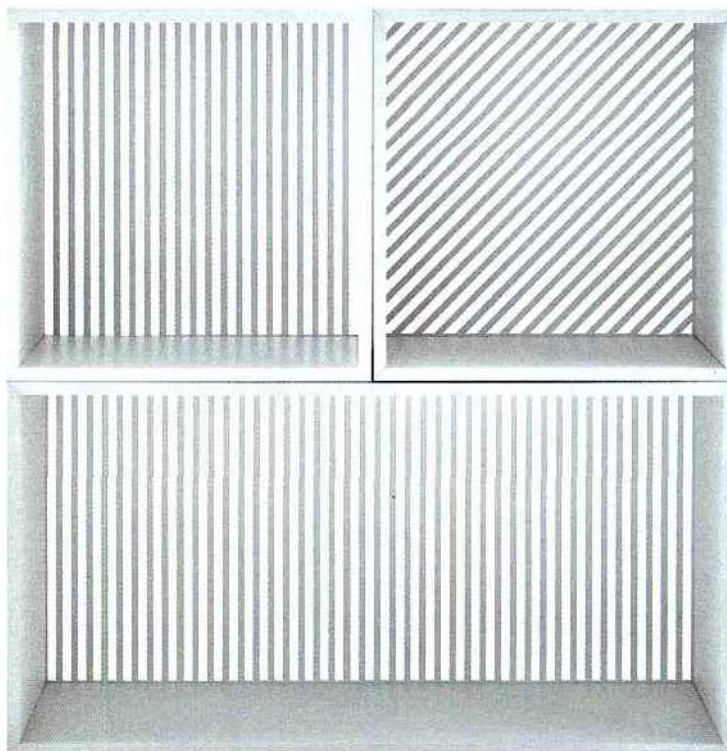

Dans le bureau

Créer un espace de travail à la maison demande un système de classement parfaitement adapté à vos besoins : étagères, caissons, casiers... Ambiance zen ou vitaminée Ici, c'est vous le boss !

Reportage Catherine Cornille Photo Bénédicte Ausset Drummond

◀ **"Luna"**, structure en placage de noyer sur medium ou laqué orange sur medium, 2 portes coulissantes en demi-sphères laquées bicolores ou en placage de noyer verni, L. 110 x P. 40 x H. 175 cm. Design Patricia Urquiola, **CoEdition**, à partir de 5 110 €.

▲ **"Dadà"**, modulable en chêne massif ou en noyer Canaletto massif, trois couleurs de finition pour l'intérieur au choix: vert sauge, rouge amarante, ou bleu nuit, L. 55 x P. 27,5 x H. 55 cm le module de deux grandes niches + deux petites. Design Kazuhide Takahama, **Cassina**, à partir de 1 075 € le module.

▲
"Persienne", coffres en MDF laqué blanc, grilles blanches, module petit modèle, L. 45 x P. 30 x H. 45 cm, grand modèle, L. 90 x P. 30 x H. 45 cm. Design Arnaud Lapierre, **Cinna**, 310 € et 497 €.

◀ **"Building"**, en multipli de bouleau verni ou laqué (210 couleurs), L. 43,5 x H. 142,5 cm. Design Valérie Windeck, Editeur N123 pour **Malherbe Édition**, à partir de 580 €.