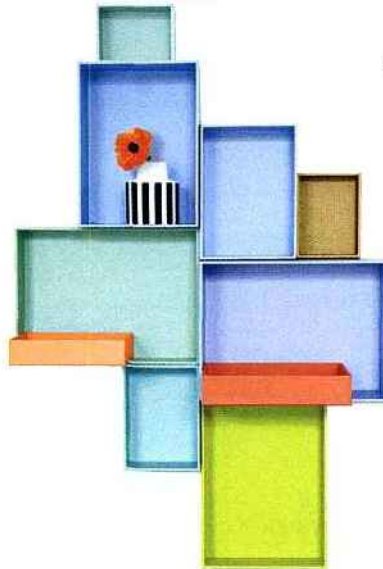

▲ **Rangements** en bois laqué, étagère L. 69,9 x P. 30 x H. 69,9 cm, bureau L. 69,9 x P. 38 x H. 46,8 cm, **Montana**, 485 € et 928 € soit l'ensemble 1 413 €.

▲
"Taka", console composée d'un tiroir et d'une niche, plateau en MDF, piètement et tiroir en acier laqué, L. 110 x P. 36 x H. 85,5 cm, "Rakke", en métal noir, six niches, L. 30,5 x P. 30,5 x H. 198 cm, La Redoute Intérieurs, 149 € et 229 €.

▶ **"460"**, bureau mural en bois peint, L. 60 x P. 25 x H. 85 cm. Collection Latitude, design Julie Gaillard, Dasras, 1 181 €.

◀ **"Domino"**, structure de tiges métalliques fines, étagères en chêne, séparateurs en carton, avec ou sans roulettes, module de base L. 61,5 x P. 41 x H. 42,4 cm. Design Favaretto & Partners, B-Line, à partir de 290 € env.

"Boxinbox", cubes en cristal extralight de différents coloris habillés d'un autre cube en cristal transparent extralight sur des bases en acier inoxydable poli brillant. De gauche à droite L. 41 x P. 36,5 x H. 166 cm, L. 35 x P. 35 x H. 42 cm, L. 39 x P. 36,5 x H. 60 cm, L. 39 x P. 39 x H. 38 cm, Design Philippe Starck, **Glas Italia**, à partir de 1 933 €.

DANS LE BUREAU

◀ **Caisson** en métal avec deux tiroirs sur roulettes avec frein, existe en 14 couleurs, L. 41,5 x P. 52 x H. 60,5 cm, **USM**, à partir de 945 €.

▶ **"Blade"**, étagères métalliques pliées fines accrochées à des panneaux en acier insonorisant au mur, 12 coloris différents, L. 60 ou 160 x P. 25 x H. 60 cm. Design Lorenzo Damiani, **Caimi**, prix sur demande.