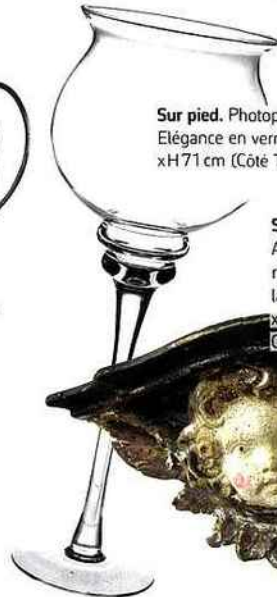

**Objet d'art.** Lampe à poser Assiette en acier laqué avec réflecteur inclinable, design Béatrice Durandard (Roche Bobois. 590 €).

**Facettées.** Patères Naila en fer martelé. diam. 6,8 et 9 cm (Caravane. 70 € le set de 3).

**Bien dessinée.** Chaise Coupé en méthacrylate avec pieds en acier laqué noir (Softline chez PHS mobilier. 206 €).

BO CONCEPT DR.

**Carré.** Miroir Camargue en bois grisé. 120x120 cm (Maisons du Monde, 179,90 €).

**Revisité.** Fauteuil Claude en velours côtelé. 65x60xH77 cm (Blanc d'Ivoire, 620 €).

**D'inspiration Louis XVI.** Chaise médaillon Nottingham à dossier canné (La Redoute Intérieurs, 418 € les 2).

**Pièce maîtresse.** Commode Bastide en bois massif patiné. 128x56xH83 cm (Mis en Demeure, prix sur demande).

**Touche baroque.** Banc ou bout de lit capitonné en bois et velours. 114x36 xH48 cm (Maisons du Monde, 229 €).

**Classique.** Porte-manteau en métal. H181 cm (Sema Design, 99 €).

**Sur pied.** Photophore Éléance en verre. diam. 23 xH71 cm (Côte Table, 78 €).