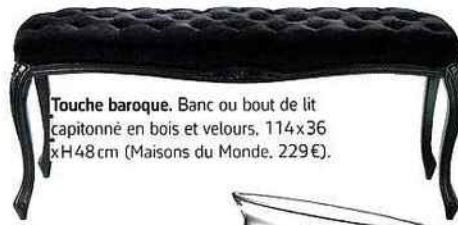

**Beau et pratique.** Guéridon Altay avec poignée, en hêtre massif et laque. diam. 40 x H 50 cm (Patricia Urquiola pour Coedition chez Silvera).

**Reflets.** Étagère miroir en laque noire, design José Levy pour Bensimon. 130 x 20 x H 32 cm (La Redoute Intérieurs. 199 €).

**Bien dessinée.** Chaise Coupé en méthacrylate avec pieds en acier laqué noir (Softline chez PHS mobilier. 206 €).

BO CONCEPT DR.

**Carré.** Miroir Camargue en bois grisé. 120x120 cm (Maisons du Monde, 179,90 €).

**Revisité.** Fauteuil Claude en velours côtelé. 65x60xH77 cm (Blanc d'Ivoire, 620 €).

**D'inspiration Louis XVI.** Chaise médaillon Nottingham à dossier canné (La Redoute Intérieurs, 418 € les 2).

**Pièce maîtresse.** Commode Bastide en bois massif patiné. 128x56xH83 cm (Mis en Demeure, prix sur demande).

**Touche baroque.** Banc ou bout de lit capitonné en bois et velours. 114x36 xH48 cm (Maisons du Monde, 229 €).

**Classique.** Porte-manteau en métal. H181 cm (Sema Design, 99 €).

**Sur pied.** Photophore Éléance en verre. diam. 23 xH71 cm (Côte Table, 78 €).