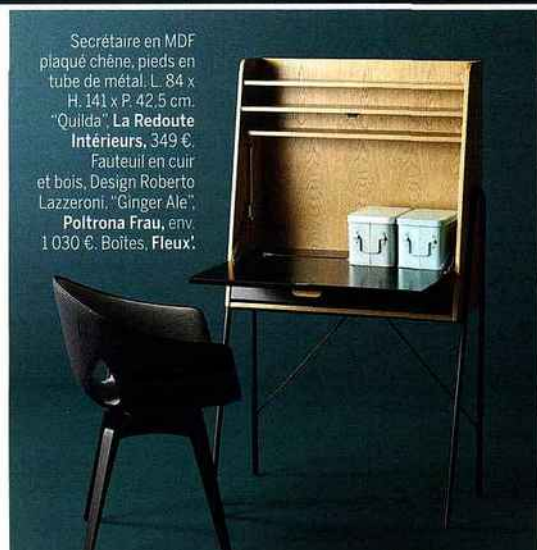

# Des bureaux *bien étudiés*

Travailler à la maison sans défigurer sa déco,  
c'est facile avec ces bureaux si jolis qu'on ne compte plus ses heures.

Par Gaël Reyre Photos Edouard Sicot

Bureau en stratifié, piètement et tiroirs en métal laqué. L. 112,4 x P. 75 x H. 83 cm.  
Design Marc Berthier, "Mateodesk", **Cinna**, 2 129 € env. Fauteuil réglable, coque en polypropylène  
tapisé de tissu Kvadrat, pied en métal chromé. **Hay** chez **Blou**, 652 €. Classeurs. **Bon Marché**.

Secrétaire en MDF  
plaqué chêne, pieds en  
tube de métal. L. 84 x  
H. 141 x P. 42,5 cm.  
"Quilda", **La Redoute  
Intérieurs**, 349 €.  
Fauteuil en cuir  
et bois, Design Roberto  
Lazzeroni, "Ginger Ale",  
**Poltrona Frau**, env.  
1 030 €. Boîtes, **Fleux**.

## Suspendus ou sur pieds, ils trouvent leur place partout dans la maison.

Réédition du secrétaire mural créé dans les années 50 par Pierre Paulin. En merisier et stratifié noir. L. 64 x P. 26 x H. 45 cm. **Ligne Roset**, 1 084 €. Chaise "Série 7" avec coque en orme et tissu, piétement métal chromé. **Fritz Hansen** au **Bon Marché**, 1 380,50 €. Dévidoir et agrafeuse, **Home Autour du Monde**.