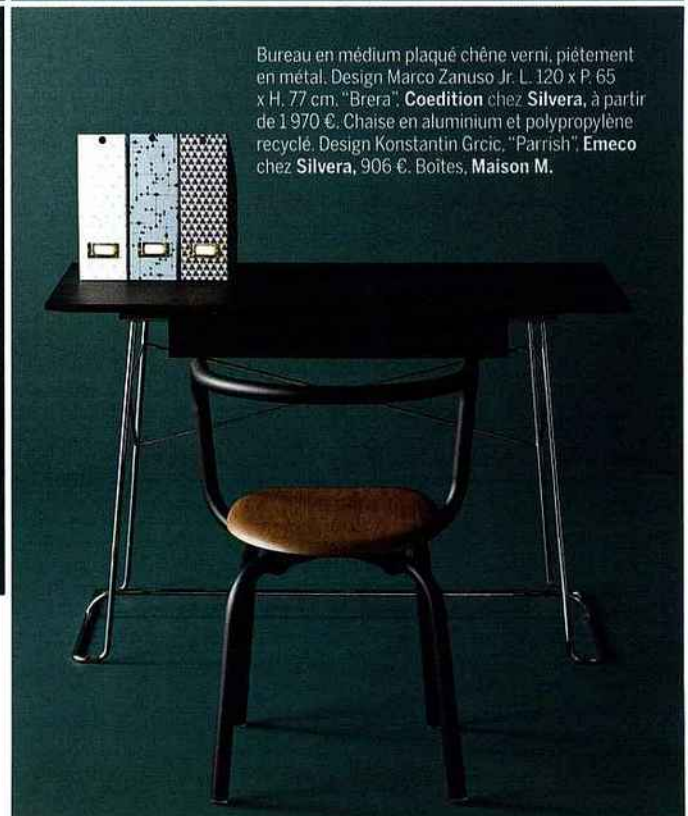

Bureau en hêtre et acier plié créé par Cyril de Moulins. En option, accessoires en acier laqué : pots, bannettes... L. 120 x P. 60 x H. 86 cm. "7 Bis Repetita", **Polit**, à partir de 2 292 €. Chaise de Ray & Charles Eames. En aluminium chromé. "Aluminium Chair", **Vitra** chez **Silvera**, 1 671 €. Lampe, **Fleux**.

Bureau en chêne plateau recouvert de lino vert. Design Ronan et Erwan Bouroullec. L. 130 x P. 65 x H. 74 cm. "Copenhague", **Hay** chez **Blou**, 642 €. Chaise tapissée. "Fiber Wood Base", **Muuto** chez **Fleux**, 279 €. Rouleaux de gaffeur, **The Conran Shop**.

EN FOND, PEINTURE T2038-4 "VERT AINHOA", NUANCIER TOTEM DE TOLLENS.