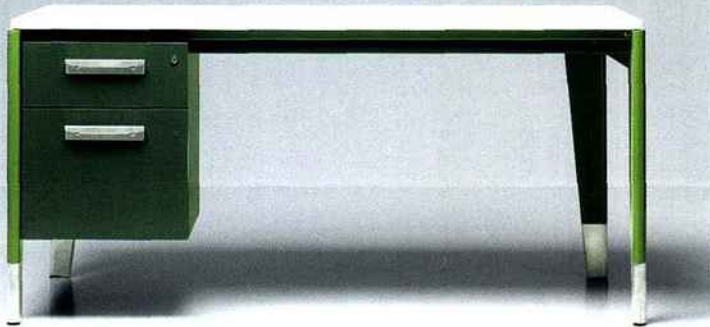

## Trait de style

Série limitée, Bureau Métallique conçu par Jean Prouvé en 1946. Bloc-tiroirs en tôle d'acier vert olive, piètement vert industriel, plateau mélaminé blanc. L 160 x H 74 x P 80 cm, 3 480 €, G-Star Raw for Vitra.

**Double plateau.** Petit bureau en médium laqué vert foncé et vert pâle, pieds métal laqué, L 85 x H 74 x P 45 cm, 878 €, Shika, par le duo A+A Cooren pour Coedition, chez Silvera.

**Travailler en musique !**  
Avec *Cupertino*, équipé de haut-parleurs Bluetooth et d'un compartiment cache-câbles. Placage de chêne teinté espresso et noyer, piètement métal, L 115,5 x H 74,5 x P 48 cm, 918 €, BoConcept.

**Secrétaire revisité.** Couvercle rabattable et format réduit pour *Brina* en merisier, vernis naturel et piètement laqué blanc. L 100 x H 93 x P 63 cm, 2 198 €, Charlotte Juillard pour Cinna.

Pays : France  
Périodicité : Bimestriel  
OJD : 87401