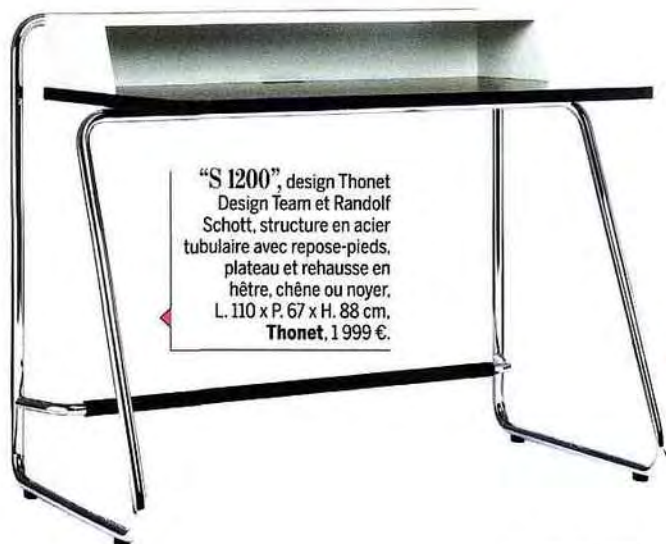

Bureaux

“Ermes”, design Rodolfo Dordoni, en noyer Canaletto, plateau en marbre ou cuir, pieds en acier laqué, L. 177 x P. 60 x H. 68,5 cm, **Flou**, 3 093 €.

“S 1200”, design Thonet Design Team et Randolf Schott, structure en acier tubulaire avec repose-pieds, plateau et rehausse en hêtre, chêne ou noyer, L. 110 x P. 67 x H. 88 cm, **Thonet**, 1 999 €.

→ “Brera”, design Marco Zanuso JR, plateau en placage de noyer sur medium et piétement en métal chromé, existe en noir, L. 120 x P. 65 x H. 77 cm, **Coédition chez Silvera** à partir de 1 970 €.

“R 70”, design Nicola Santini et Pier Paolo Taddei, réalisé avec 70 % de bois récupéré, tiroirs en chêne et hêtre, structure en hêtre laqué, L. 180 x P. 65 x H. 75 cm, **Kann Design**, 2 280 €.